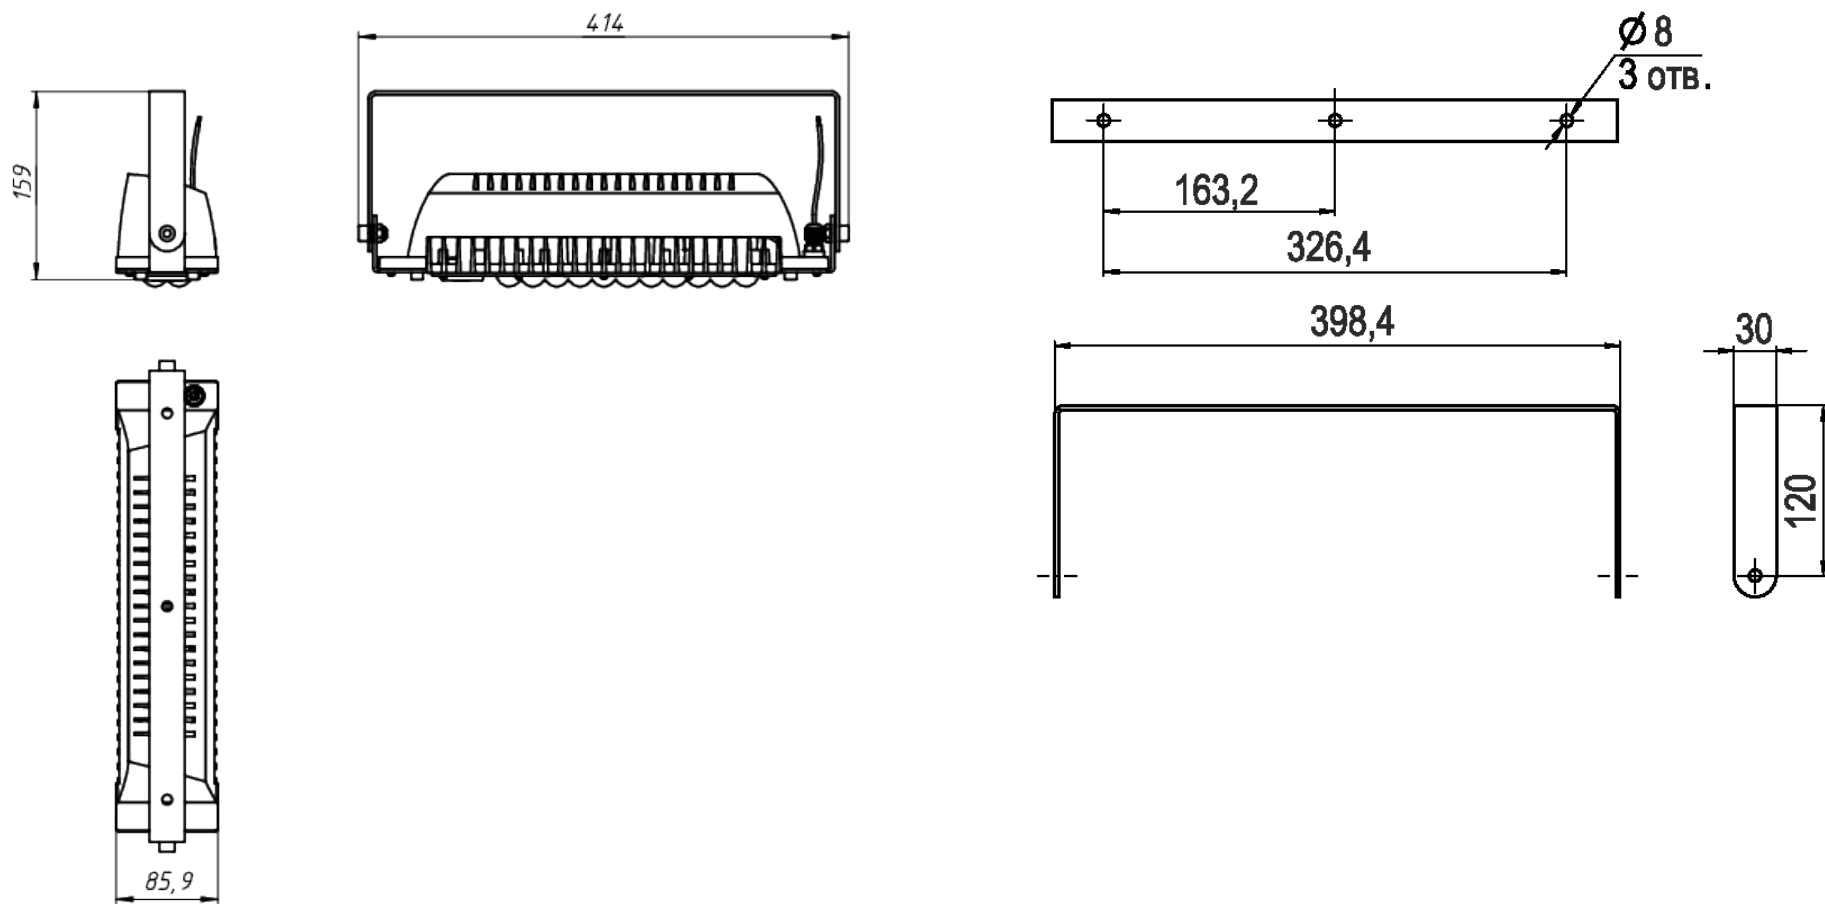

A

*Документ сгенерирован автоматически. Дата генерации: 26-04-2024

					LAD LED R500-1-60-6-35L	Лист
Изм.	Лист	№ докум.	Подп.	Дата		1